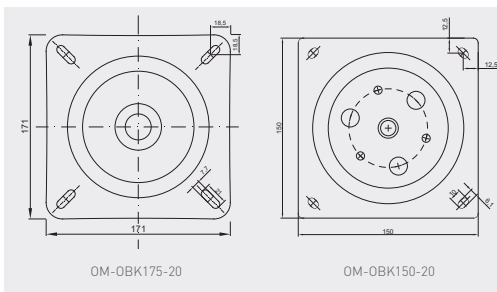

Obrotnica okrągła  
Round swivel bracket  
Круглый поворотный кронштейн

		 L1 mm	 L2 mm	 kg		
	OM-OBO300-05	300	248	60	aluminium aluminium алюминий	aluminium aluminium алюминий
	OM-OBO350-05	350	298	80		
	OM-OBO400-05	400	338	100		

Obrotnica kwadratowa  
Square swivel bracket  
Поворотный кронштейн, квадратный

		 kg		
	OM-OBK150-20	50	czarny black чёрный	stal steel сталь
	OM-OBK175-20	100		