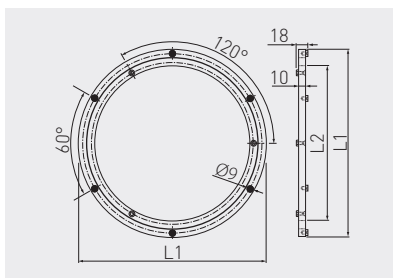

Obrotnica okrągła  
Round swivel bracket  
Круглый поворотный кронштейн

		 L1 mm	 L2 mm	 kg		
	OM-OBO300-05	300	248	60	aluminium aluminium алюминий	aluminium aluminium алюминий
	OM-OBO350-05	350	298	80		
	OM-OBO400-05	400	338	100		

Obrotnica kwadratowa  
Square swivel bracket  
Поворотный кронштейн, квадратный

		 kg		
	OM-OBK150-20	50	czarny black чёрный	stal steel сталь
	OM-OBK175-20	100		